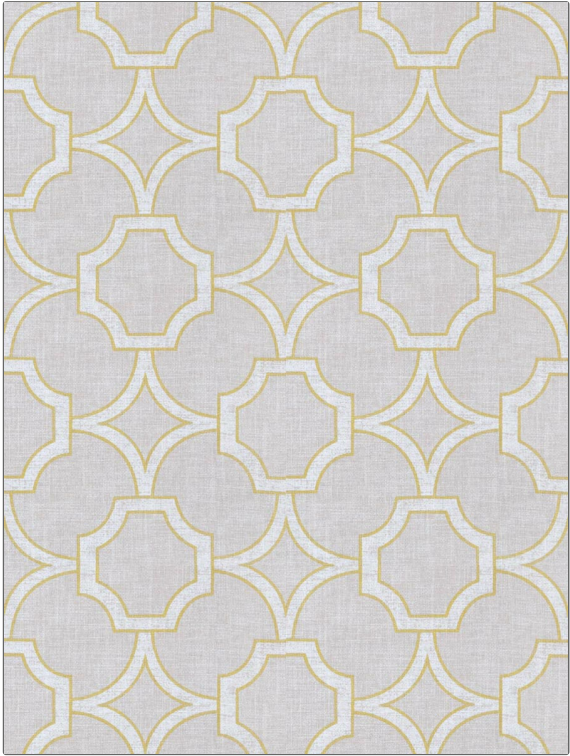

# Fabric Product Details

**PATTERN** 04234  
**COLOR** 04

<b>BRAND</b>	<b>APPLICATION</b>
<b>Trend</b>	<b>Fabric</b>
<b>USES</b>	<b>CATEGORIES</b>
<b>Bedding, Drapery, Multipurpose</b>	<b>Prints, Linen</b>
<b>COLORS</b>	<b>DESIGN TYPES</b>
<b>Light Green</b>	<b>Lattice / Fretwork</b>
<b>SCALE</b>	<b>RAILROADED</b>
<b>Medium</b>	<b>Not Railroaded</b>

<b>WIDTH</b>	<b>VERTICAL REPEAT</b>	<b>HORIZONTAL REPEAT</b>	<b>CONTENT</b>
<b>54.00 in (137.16 cm)</b>	<b>13.50 in (34.29 cm)</b>	<b>13.50 in (34.29 cm)</b>	<b>55% Linen, 45% Cotton</b>
<b>BACKING</b>	<b>FIRE CODES</b>	<b>DOUBLE RUBS</b>	<b>PRODUCT NUMBER</b>
	<b>UFAC Class I / NFPA 260</b>	<b>Exceeds 15,000 Double Rubs (Wyzenbeek Method)</b>	<b>8615904</b>
<b>COUNTRY</b>	<b>CLEANING CODES</b>		
<b>China</b>	<b>S</b>		