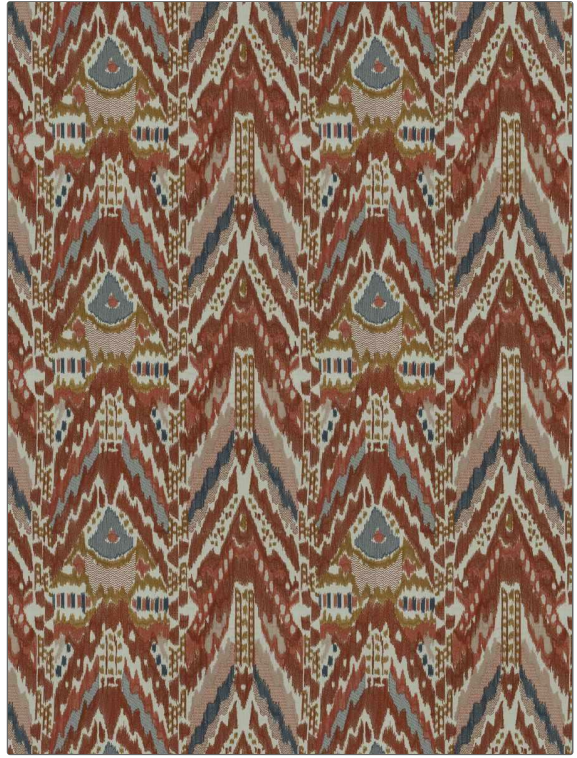

# Fabric Product Details

<b>PATTERN</b>	<b>Basalt</b>
<b>COLOR</b>	<b>Terracotta</b>
<b>BRAND</b>	<b>APPLICATION</b>
<b>Stroheim</b>	<b>Fabric</b>
<b>USES</b>	<b>CATEGORIES</b>
<b>Bedding, Drapery</b>	<b>Crewels / Embroideries, Linen</b>
<b>BOOK</b>	<b>COLORS</b>
<b>Escape (3 Books) Terra Cotta / Whiskey</b>	<b>Blue, Orange / Spice, Coral / Peach</b>
<b>DESIGN TYPES</b>	<b>SCALE</b>
<b>Embroidery, Flamestitch, Global / Ethnic</b>	<b>Large</b>
<b>RAILOADED</b>	
<b>Not Railroaded</b>	

<b>WIDTH</b>	<b>VERTICAL REPEAT</b>	<b>HORIZONTAL REPEAT</b>	<b>CONTENT</b>
<b>52.00 in (132.08 cm)</b>	<b>22.50 in (57.15 cm)</b>	<b>25.50 in (64.77 cm)</b>	<b>Embroidery: 85% Polyester, 15% Viscose, Base: 100% Linen</b>
<b>BACKING</b>	<b>PRODUCT NUMBER</b>	<b>DATE BOOKED</b>	<b>COUNTRY</b>
	<b>8324201</b>	<b>02/2023</b>	<b>India</b>
<b>CLEANING CODES</b>			
<b>S</b>			