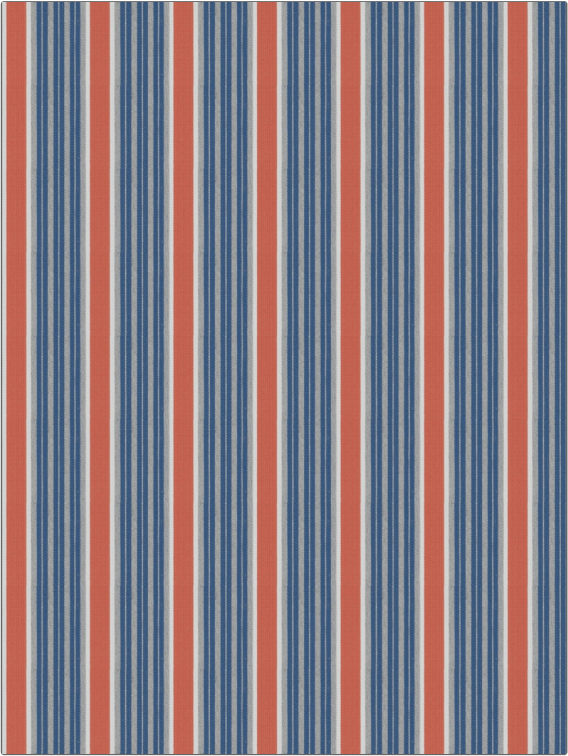

# Fabric Product Details

**PATTERN** **Espadrille Stripe**  
**COLOR** **04**

<b>BRAND</b>	<b>APPLICATION</b>
<b>Stroheim</b>	<b>Fabric</b>
<b>USES</b>	<b>CATEGORIES</b>
<b>Upholstery</b>	<b>Wovens</b>
<b>COLORS</b>	<b>DESIGN TYPES</b>
<b>Blue, Orange / Spice</b>	<b>Stripes</b>
<b>SCALE</b>	<b>RAILROADED</b>
<b>Medium</b>	<b>Railroaded</b>

<b>WIDTH</b>	<b>FINISH</b>	<b>VERTICAL REPEAT</b>	<b>HORIZONTAL REPEAT</b>
<b>57.00 in (144.78 cm)</b>	<b>Soil &amp; Stain Repellent Finish</b>	<b>0.00 in (0.00 cm)</b>	<b>4.00 in (10.16 cm)</b>
<b>CONTENT</b>	<b>BACKING</b>	<b>FIRE CODES</b>	<b>DOUBLE RUBS</b>
<b>83% Polyester, 17% Cotton</b>		<b>UFAC Class I / NFPA 260</b>	<b>Exceeds 63,000 Double Rubs (Wyzenbeek Method)</b>
<b>PRODUCT NUMBER</b>	<b>COUNTRY</b>	<b>CLEANING CODES</b>	
<b>8276504</b>	<b>USA</b>	<b>W</b>	