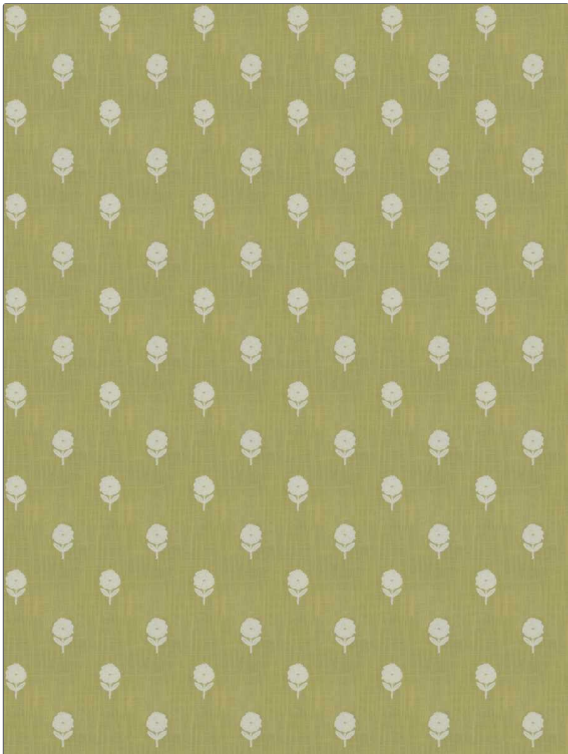

<b>PATTERN</b>	<b>Lovely Bloom</b>
<b>COLOR</b>	<b>Daisy</b>
<b>BRAND</b>	<b>APPLICATION</b>
<b>Fabricut</b>	<b>Fabric</b>
<b>USES</b>	<b>CATEGORIES</b>
<b>Bedding, Drapery</b>	<b>Crewels / Embroideries</b>
<b>BOOK</b>	<b>COLORS</b>
<b>Bloom &amp; Lattice (3 Books) Dahlia</b>	<b>Yellow</b>
<b>DESIGN TYPES</b>	<b>SCALE</b>
<b>Embroidery, Floral, Kids</b>	<b>Small</b>
<b>RAILROADED</b>	
<b>Not Railroaded</b>	

<b>WIDTH</b>	<b>VERTICAL REPEAT</b>	<b>HORIZONTAL REPEAT</b>	<b>CONTENT</b>
<b>51.00 in (129.54 cm)</b>	<b>4.75 in (12.06 cm)</b>	<b>4.25 in (10.80 cm)</b>	<b>Embroidery: 100% Cotton, Base: 52% Cotton, 48% Polyester</b>
<b>BACKING</b>	<b>PRODUCT NUMBER</b>	<b>DATE BOOKED</b>	<b>COUNTRY</b>
	<b>9194706</b>	<b>08/2023</b>	<b>India</b>
<b>CLEANING CODES</b>			
<b>S</b>			