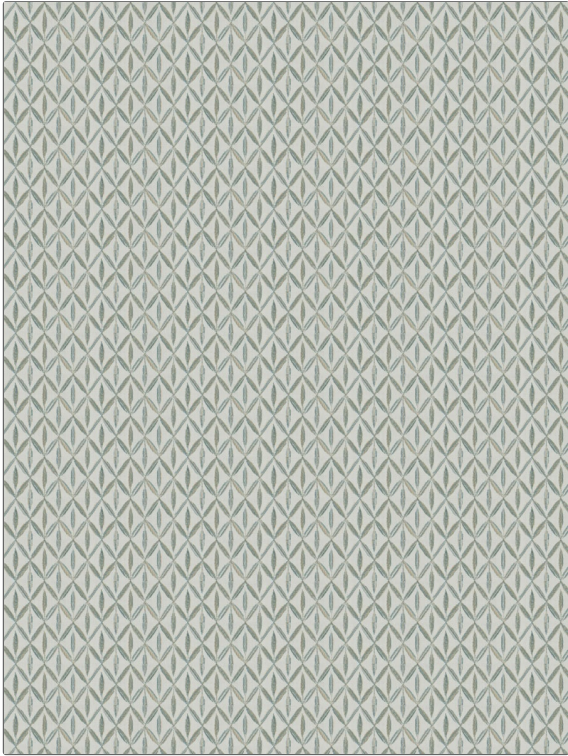

**PATTERN**    **Arioso**  
**COLOR**       **03**

<b>BRAND</b>	<b>APPLICATION</b>
<b>Fabricut</b>	<b>Fabric</b>
<b>USES</b>	<b>CATEGORIES</b>
<b>Bedding, Drapery</b>	<b>Crewels / Embroideries</b>
<b>COLORS</b>	<b>DESIGN TYPES</b>
<b>Aqua / Teal</b>	<b>Embroidery, Global / Ethnic, Diamond</b>
<b>SCALE</b>	<b>RAILROADED</b>
<b>Small</b>	<b>Not Railroaded</b>

<b>WIDTH</b>	<b>VERTICAL REPEAT</b>	<b>HORIZONTAL REPEAT</b>	<b>CONTENT</b>
<b>52.00 in (132.08 cm)</b>	<b>2.00 in (5.08 cm)</b>	<b>1.37 in (3.48 cm)</b>	<b>Embroidery: 100% Rayon, Base: 70% Polyester, 30% Linen</b>
<b>BACKING</b>	<b>PRODUCT NUMBER</b>	<b>COUNTRY</b>	<b>CLEANING CODES</b>
	<b>9127303</b>	<b>India</b>	<b>S</b>