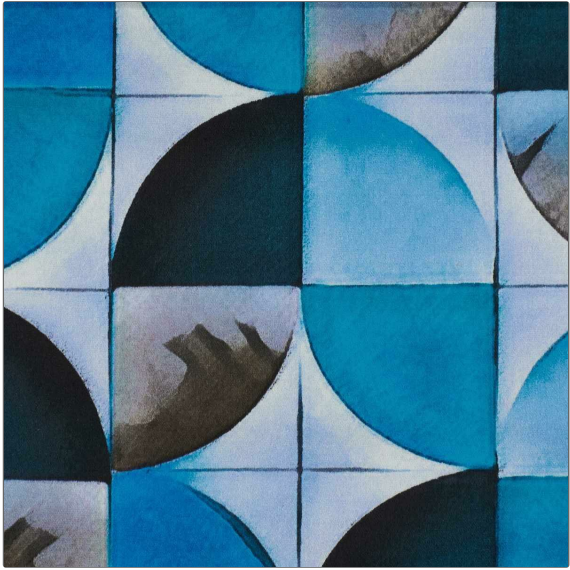

**PATTERN** **Coco 2041**  
**COLOR** **08**

<b>BRAND</b>	<b>APPLICATION</b>
<b>Decortex</b>	<b>Fabric</b>
<b>USES</b>	<b>CATEGORIES</b>
<b>Bedding, Drapery, Multipurpose, Upholstery</b>	<b>Prints</b>
<b>COLORS</b>	<b>DESIGN TYPES</b>
<b>Blue, Navy</b>	<b>Geometric, Print Pattern</b>
<b>SCALE</b>	<b>RAILROADED</b>
<b>Medium</b>	<b>Not Railroaded</b>

<b>WIDTH</b>	<b>VERTICAL REPEAT</b>	<b>HORIZONTAL REPEAT</b>	<b>CONTENT</b>
<b>57.00 in (144.78 cm)</b>	<b>6.80 in (17.27 cm)</b>	<b>6.80 in (17.27 cm)</b>	<b>100% Cotton</b>
<b>BACKING</b>	<b>DOUBLE RUBS</b>	<b>PRODUCT NUMBER</b>	<b>COUNTRY</b>
	<b>Exceeds 23,000 Double Rubs</b>	<b>6998608</b>	<b>Italy</b>
<b>CLEANING CODES</b>			
<b>S</b>			