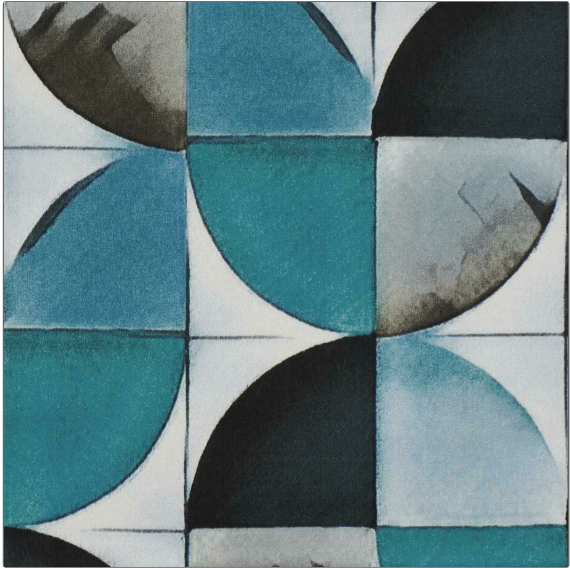

**PATTERN** **Coco 2041**  
**COLOR** **03**

<b>BRAND</b>	<b>APPLICATION</b>
<b>Decortex</b>	<b>Fabric</b>
<b>USES</b>	<b>CATEGORIES</b>
<b>Bedding, Drapery, Multipurpose, Upholstery</b>	<b>Prints</b>
<b>COLORS</b>	<b>DESIGN TYPES</b>
<b>Blue</b>	<b>Geometric, Print Pattern</b>
<b>SCALE</b>	<b>RAILROADED</b>
<b>Medium</b>	<b>Not Railroaded</b>

<b>WIDTH</b>	<b>VERTICAL REPEAT</b>	<b>HORIZONTAL REPEAT</b>	<b>CONTENT</b>
<b>57.00 in (144.78 cm)</b>	<b>6.80 in (17.27 cm)</b>	<b>6.80 in (17.27 cm)</b>	<b>100% Cotton</b>
<b>BACKING</b>	<b>DOUBLE RUBS</b>	<b>PRODUCT NUMBER</b>	<b>COUNTRY</b>
	<b>Exceeds 23,000 Double Rubs</b>	<b>6998603</b>	<b>Italy</b>
<b>CLEANING CODES</b>			
<b>S</b>			