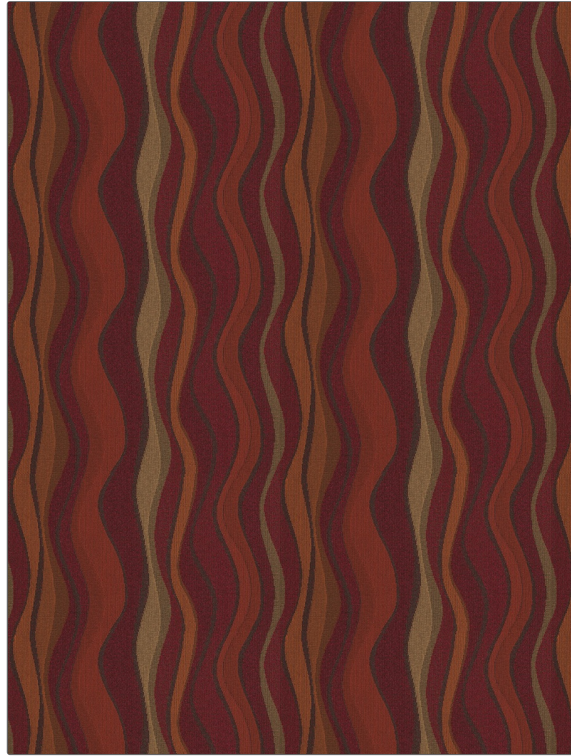

**PATTERN** Sabrina  
**COLOR** Citrus Mocha

**BRAND**

**Fabricut**

**APPLICATION**

**Fabric**

**USES**

**Upholstery**

**CATEGORIES**

**Wovens, Crypton**

**COLORS**

**Brown, Orange / Spice, Red**

**DESIGN TYPES**

**Contemporary / Modern, Abstract**

**SCALE**

**Medium**

**RAILOADED**

**Railroaded**

**WIDTH**

**56.00 in (142.24 cm)**

**FINISH**

**Crypton**

**VERTICAL REPEAT**

**14.50 in (36.83 cm)**

**HORIZONTAL REPEAT**