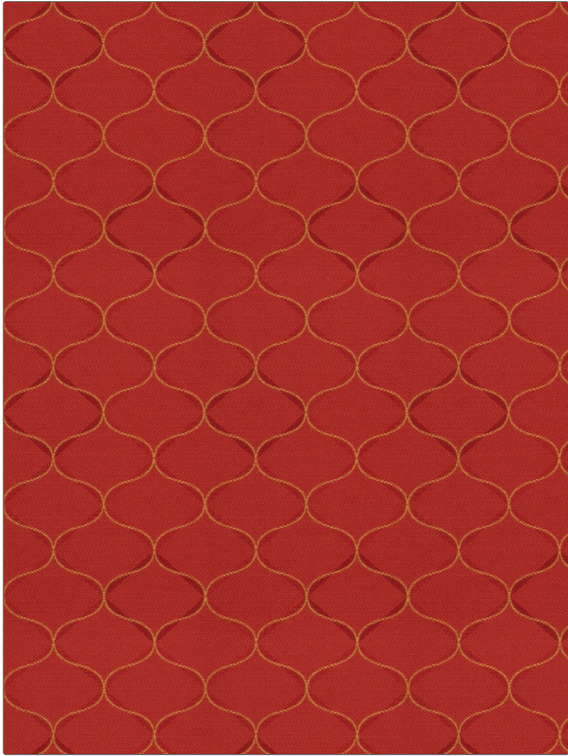

**PATTERN** **Devi**  
**COLOR** **Poppy**

<b>BRAND</b>	<b>APPLICATION</b>
<b>Fabricut</b>	<b>Fabric</b>
<b>USES</b>	<b>CATEGORIES</b>
<b>Upholstery</b>	<b>Wovens, Crypton</b>
<b>COLORS</b>	<b>DESIGN TYPES</b>
<b>Gold, Red</b>	<b>Ogee</b>
<b>SCALE</b>	<b>RAILROADED</b>
<b>Medium</b>	<b>Not Railroaded</b>

<b>WIDTH</b>	<b>FINISH</b>	<b>VERTICAL REPEAT</b>	<b>HORIZONTAL REPEAT</b>
<b>54.00 in (137.16 cm)</b>	<b>Crypton</b>	<b>9.00 in (22.86 cm)</b>	<b>9.75 in (24.76 cm)</b>
<b>CONTENT</b>	<b>BACKING</b>	<b>FIRE CODES</b>	<b>DOUBLE RUBS</b>
<b>100% Polyester</b>	<b>Crypton® Backing</b>	<b>UFAC Class I / NFPA 260</b>	<b>Exceeds 50,000 Double Rubs (Wyzenbeek Method)</b>
<b>PRODUCT NUMBER</b>	<b>COUNTRY</b>	<b>CLEANING CODES</b>	
<b>6361403</b>	<b>USA</b>	<b>W</b>	