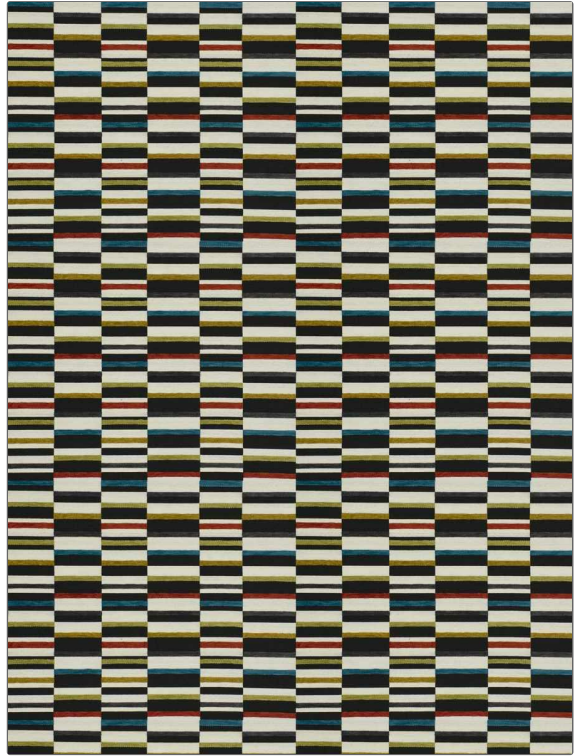

**PATTERN** **Abutment**  
**COLOR** **Jewel**

<b>BRAND</b>	<b>APPLICATION</b>
<b>Fabricut</b>	<b>Fabric</b>
<b>USES</b>	<b>CATEGORIES</b>
<b>Upholstery</b>	<b>Wovens, Chenille</b>
<b>COLORS</b>	<b>DESIGN TYPES</b>
<b>Black, Gold, Aqua / Teal, Red, Multi-Color</b>	<b>Geometric, Check / Plaid, Contemporary / Modern</b>
<b>SCALE</b>	<b>RAILROADED</b>
<b>Medium</b>	<b>Not Railroaded</b>

<b>WIDTH</b>	<b>VERTICAL REPEAT</b>	<b>HORIZONTAL REPEAT</b>	<b>CONTENT</b>
<b>54.00 in (137.16 cm)</b>	<b>11.46 in (29.11 cm)</b>	<b>13.78 in (35.00 cm)</b>	<b>73% Polyester, 27% Cotton</b>
<b>BACKING</b>	<b>PRODUCT NUMBER</b>	<b>COUNTRY</b>	
	<b>6148605</b>	<b>Turkey</b>	