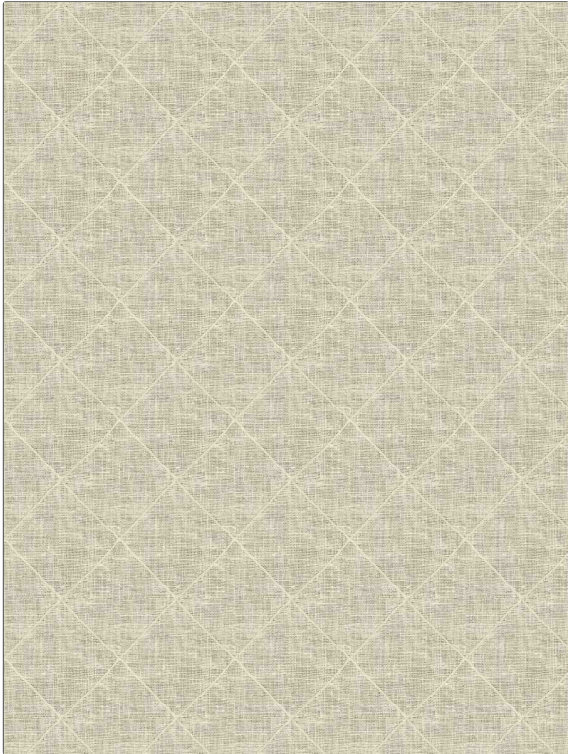

<b>PATTERN</b>	<b>Mangrove</b>
<b>COLOR</b>	<b>Ivory</b>
<b>BRAND</b>	<b>APPLICATION</b>
<b>Fabricut</b>	<b>Fabric</b>
<b>USES</b>	<b>CATEGORIES</b>
<b>Drapery</b>	<b>Crewels / Embroideries, Linen</b>
<b>BOOK</b>	<b>COLORS</b>
<b>Graceful Ease</b>	<b>Off White / Ivory</b>
<b>DESIGN TYPES</b>	<b>SCALE</b>
<b>Embroidery, Diamond</b>	<b>Large</b>
<b>RAILOADED</b>	
<b>Not Railroaded</b>	

<b>WIDTH</b>	<b>VERTICAL REPEAT</b>	<b>HORIZONTAL REPEAT</b>	<b>CONTENT</b>
<b>48.00 in (121.92 cm)</b>	<b>5.50 in (13.97 cm)</b>	<b>6.00 in (15.24 cm)</b>	<b>100% Linen</b>
<b>BACKING</b>	<b>PRODUCT NUMBER</b>	<b>DATE BOOKED</b>	<b>COUNTRY</b>
	<b>6087201</b>	<b>03/2022</b>	<b>India</b>
<b>CLEANING CODES</b>			
<b>S</b>			