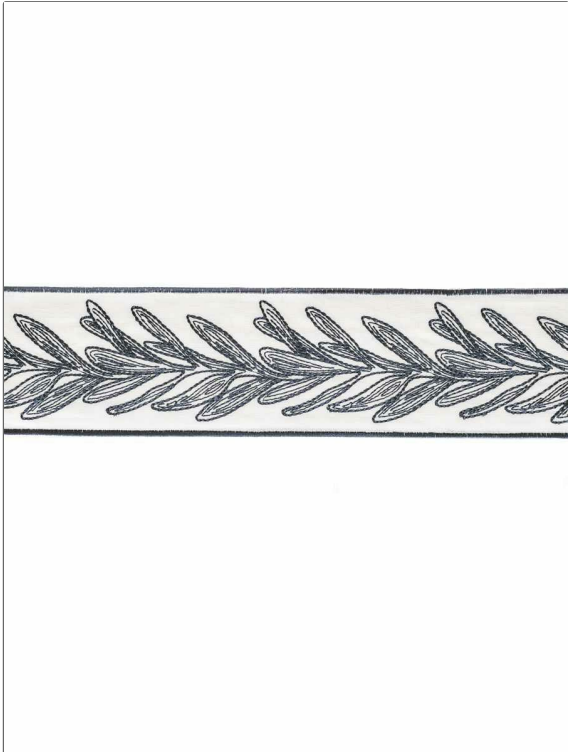

# FABRICUT<sup>®</sup> Trimming Product Details

<b>PATTERN</b>	<b>Lachapelle</b>
<b>COLOR</b>	<b>Slate</b>
<b>BRAND</b>	<b>APPLICATION</b>
<b>Fabricut</b>	<b>Trimming</b>
<b>USES</b>	<b>CATEGORIES</b>
<b>Bedding, Window, Accessories, Furniture</b>	<b>Braids / Borders / Tape</b>
<b>BOOK</b>	<b>COLORS</b>
<b>French General Trimmings</b>	<b>Grey</b>
<b>DESIGN TYPES</b>	
<b>Embroidery, Floral, Leaves, Botanical</b>	

<b>WIDTH</b>	<b>VERTICAL REPEAT</b>	<b>HORIZONTAL REPEAT</b>	<b>CONTENT</b>
<b>3.25 in (8.26 cm)</b>	<b>4.00 in (10.16 cm)</b>	<b>0.00 in (0.00 cm)</b>	<b>Embroidery: 100% Viscose, Base: 100% Linen</b>
<b>PRODUCT NUMBER</b>	<b>DATE BOOKED</b>	<b>COUNTRY</b>	
<b>6010303</b>	<b>07/2022</b>	<b>India</b>	

**ADDITIONAL PRODUCT NOTES**

**Exclusive Pattern, Border / Braid / Tape, Width: 3.25 In**