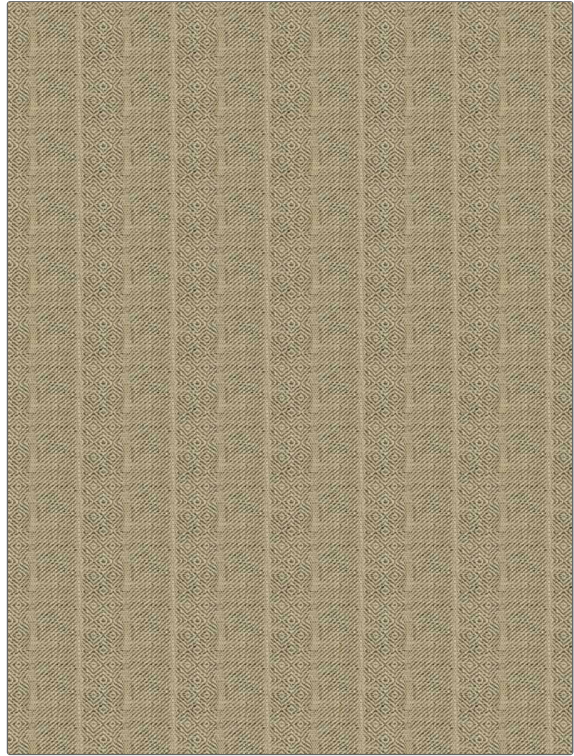

<b>PATTERN</b>	<b>Welcome Stripe</b>
<b>COLOR</b>	<b>Fog</b>
<b>BRAND</b>	<b>APPLICATION</b>
<b>Fabricut</b>	<b>Fabric</b>
<b>USES</b>	<b>CATEGORIES</b>
<b>Multipurpose, Upholstery</b>	<b>Wovens</b>
<b>BOOK</b>	<b>COLORS</b>
<b>Natural Home Cottonwood</b>	<b>Grey</b>
<b>DESIGN TYPES</b>	<b>SCALE</b>
<b>Geometric, Jacquard Pattern, Stripes, Contemporary / Modern, Diamond</b>	<b>Medium</b>
<b>RAILOADED</b>	
<b>Not Railed</b>	

<b>WIDTH</b>	<b>VERTICAL REPEAT</b>	<b>HORIZONTAL REPEAT</b>	<b>CONTENT</b>
<b>54.00 in (137.16 cm)</b>	<b>0.00 in (0.00 cm)</b>	<b>4.50 in (11.43 cm)</b>	<b>100% Polyester</b>
<b>BACKING</b>	<b>FIRE CODES</b>	<b>DOUBLE RUBS</b>	<b>PRODUCT NUMBER</b>
	<b>UFAC Class I / NFPA 260</b>	<b>Exceeds 30,000 Double Rubs (Wyzenbeek Method)</b>	<b>4862902</b>
<b>DATE BOOKED</b>	<b>COUNTRY</b>	<b>CLEANING CODES</b>	
<b>09/2021</b>	<b>India</b>	<b>S</b>	