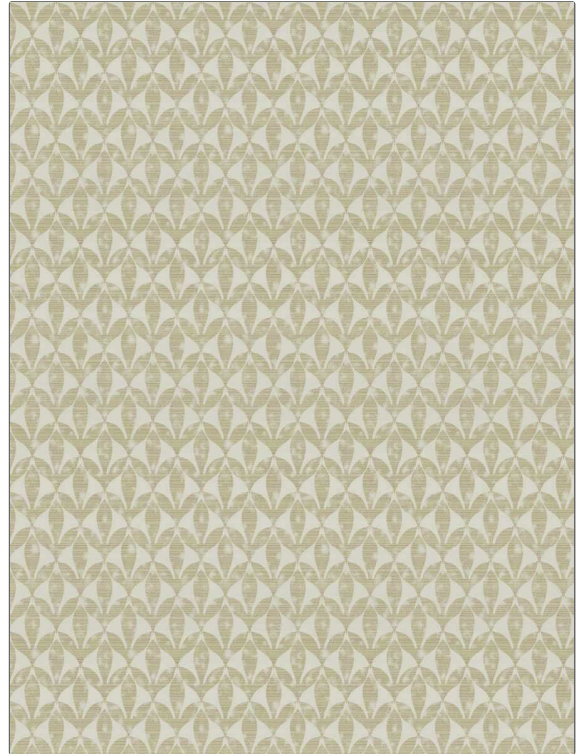

|  |                    |
|--|--------------------|
| <b>PATTERN</b>   | <b>Goodness</b>    |
| <b>COLOR</b>   | <b>Fawn</b>        |
| <b>BRAND</b>   | <b>APPLICATION</b> |
| <b>Fabricut</b>  | <b>Fabric</b>      |
| <b>USES</b>  | <b>CATEGORIES</b>  |
| <b>Bedding, Drapery</b>  | <b>Faux Silk</b>   |
| <b>BOOK</b>  | <b>COLORS</b>      |
| <b>Surroundings (4 Books)<br/>Dune</b>   | <b>Beige</b>       |
| <b>DESIGN TYPES</b>  | <b>SCALE</b>       |
| <b>Jacquard Pattern, Lattice /<br/>Fretwork, Leaves,<br/>Contemporary / Modern</b> | <b>Medium</b>      |
| <b>RAILROADED</b>  |                    |
| <b>Not Railroaded</b>  |                    |

|                             |                            |                           |                       |
|-----------------------------|----------------------------|---------------------------|-----------------------|
| <b>WIDTH</b>                | <b>VERTICAL REPEAT</b>     | <b>HORIZONTAL REPEAT</b>  | <b>CONTENT</b>        |
| <b>54.00 in (137.16 cm)</b> | <b>19.00 in (48.26 cm)</b> | <b>9.25 in (23.50 cm)</b> | <b>100% Polyester</b> |
| <b>BACKING</b>              | <b>PRODUCT NUMBER</b>      | <b>DATE BOOKED</b>        | <b>COUNTRY</b>        |
|                             | <b>4779906</b>             | <b>09/2021</b>            | <b>India</b>          |
| <b>CLEANING CODES</b>       |                            |                           |                       |
| <b>S</b>                    |                            |                           |                       |